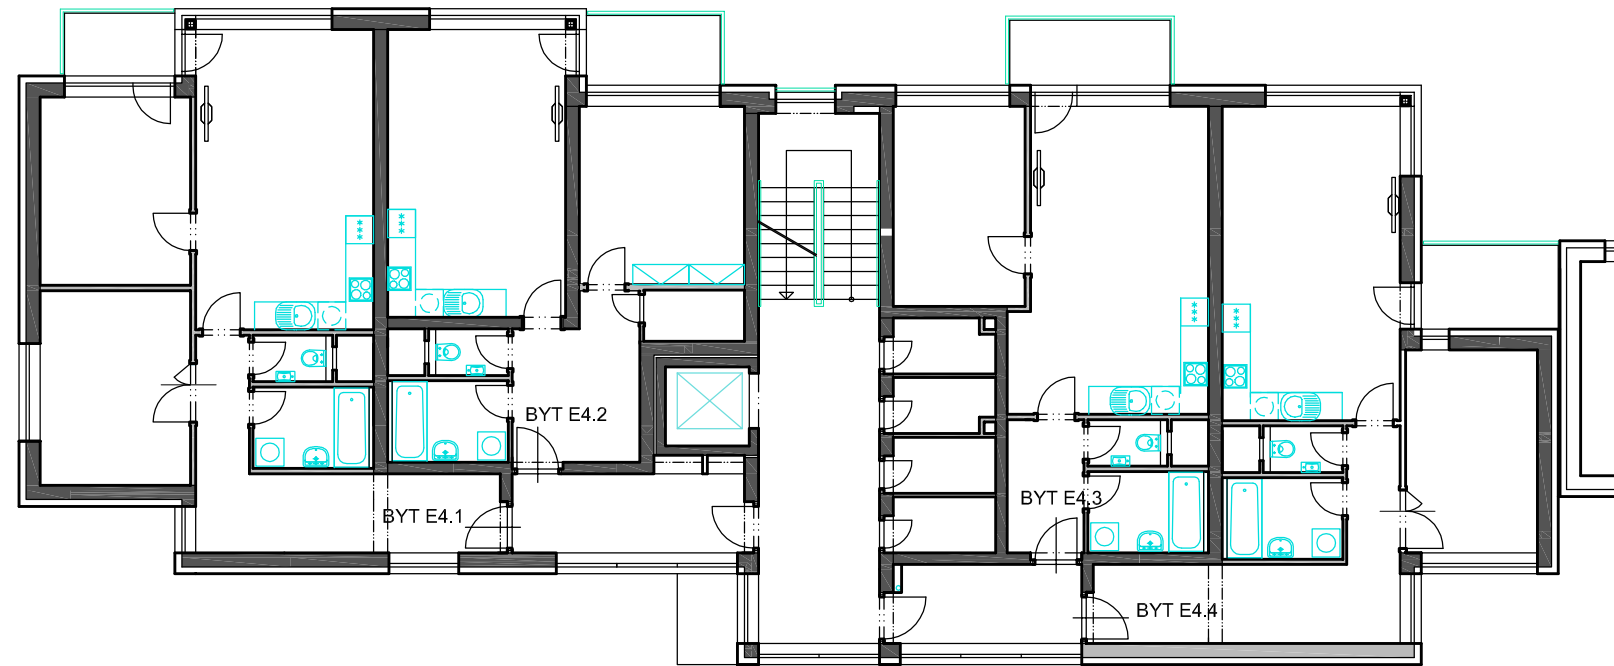

# RESIDENCE KUTNÁ HORA

Bytový dům objekt - "E"

PŮDORYS 4.NP

Číslo bytu	Kategorie	Plocha bytové jednotky	Plocha balkonu, terasy	Plocha celkem
E4.1	3+KK	71,85	3,21	75,06
E4.2	2+KK	54,55	4,31	58,86
E4.3	2+KK	49,27	4,82	54,09
E4.4	2+KK	58,77	5,36	64,14
CELKEM		234,44	17,70	252,15